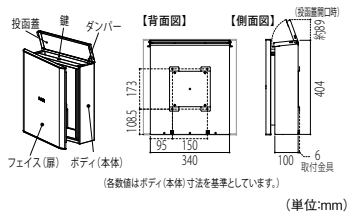

取寄せ商品 福彫 グラン

左右兼用 キー2本付

商品コード	品番	色	価格
974-0130	PGR-W	ホワイト	1台 58,000円 (税抜き)
974-0140	PGR-S	シルバー	
974-0150	PGR-B	ブラウン	
974-0160	PGR-K	ブラック	

- ●サイズ:約W402×H410×D152mm ●重量:約6kg ●投入口:W300×H40mm
- ●取付用穴ピッチ:W150×H173mm
- ●材質:本体/ZAM高耐食溶融メッキ鋼板(焼付塗装)、扉/ステンレス(焼付塗装)、ステンレス(鏡面仕上げ) ●鍵付き
- ●送料 無料(沖縄・離島を除く) ●代引不可 ●お支払い方法が「代引き」のお客様は事前振込みをお願いします。
- ●納期 標準納期 3~5日(メーカー直送) ●※取寄せ商品についてはP.869をご一読の上、ご注文をお願いします。