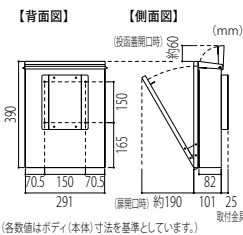

どんな門柱、エントランスにも合わせやすいミニマルデザイン。

- ■シンプルさを追求したミニマルデザインポストです。
- ■3桁の暗証番号を合わせ、ツマミを回して解錠します。(番号設定済)

取寄せ商品 福彫 スムースプラス

商品コード	品番	色	価格
974-0220	PSMP-K	ブラック	1台 46,000円 (税抜き)
974-0230	PSMP-S	シルバー	
974-0240	PSMP-G	グレー	

- ●サイズ:約W295×H390×D105mm ●重量:3.5kg ●投入口:W262×H36
- ●取付用穴ピッチ:W150×H150mm ●材質:本体・扉/高耐食溶融めっき鋼板ZAM仕様 粉体塗装
- ●送料 無料(北海道・沖縄・離島を除く) ●代引不可 ●お支払い方法が「代引き」のお客様は事前振込みをお願いします。
- ●納期 標準納期 3~5日(メーカー直送) ●※取寄せ商品についてはP.869をご一読の上、ご注文をお願いします。