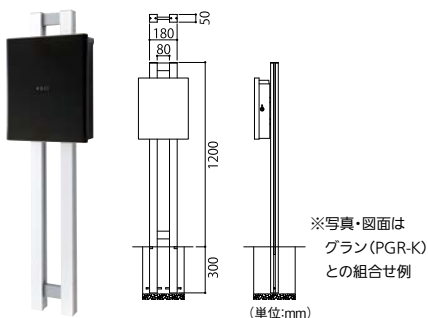

グラン・スムースプラス用ポストスタンド

カジュアルな装いのポストスタンド。

取寄せ商品 福彫 ポストスタンド タイプA

974-0300	FPA-SR

1台 **39,000円** (税抜き)

- ●サイズ:H1200(全高1500)×W180×D50mm ●重量:約3kg ●材質:アルミニウム
- ※ポストは含まれません。
- ●送料 無料(沖縄・離島を除く)
- ●代引不可 ●お支払い方法が「代引き」のお客様は事前振込みをお願いします。 ●納期 標準納期 3~5日(メーカー直送)
- ●※取寄せ商品についてはP.869をご一読の上、ご注文をお願いします。

最新情報は
こちらから

建築資材

物干

バルコニー・共用部

宅配ボックス・ポスト

物置

鳥獣害対策

点検口・床下

換気材

束・土台パッキン

遮熱・防水・気密・断熱

玄関まわり・庭

袋・シート・養生

バリアフリー

金物

収納・内装

建築資材

水まわり

防犯

耐震・防災

ペット用品

接着・テープ・清掃・補修

道具・工具

お役立ちコーナー

豆知識

ご利用方法